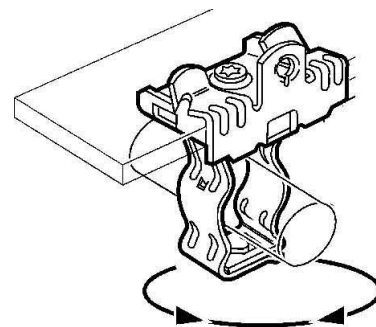

Fixing clamp Clamp Conduit/cable 171970

Allgemeine Informationen

| | |
|----------------|---------------------|
| Products_Model | ET0438670 |
| EAN | 8711893719734 |
| Producer | Erico |
| Producer-Model | 171970 |
| Producer-Typ | 24EM58 |
| min. Order | |
| Class | Befestigungsklammer |

Technische Informationen

| | |
|----------------------------|-----------|
| Befestigungsart | |
| Anschlussart/-bauteil | |
| Geeignet für Flanschstärke | 8...14mm |
| Rohr-/Kabeldurchmesser | 42...50mm |
| Scharnierend | |
| Scharnier justierbar | |
| Werkstoff | |
| Oberfläche | |