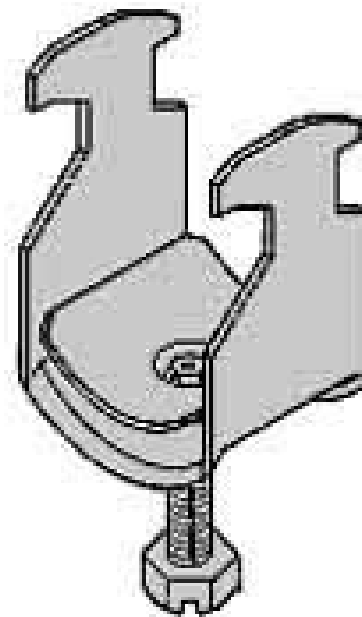

## One-piece strut clamp 76 mm B 82

### Allgemeine Informationen

Products_Model	ET0422048
EAN	4013339049103
Producer	Niedax
Producer-Model	B 82
Producer-Typ	B 82
min. Order	
Class	Bügelschelle

### Technische Informationen

Spannbereich	76...82mm
Max. Anzahl der Kabel	
Werkstoff Schelle	
Oberfläche Schelle	
Werkstoff Schraube	
Oberfläche Schraube	
Montageart	
Mit Kunststoffwanne	
Mit Metallwanne	
Halogenfrei	