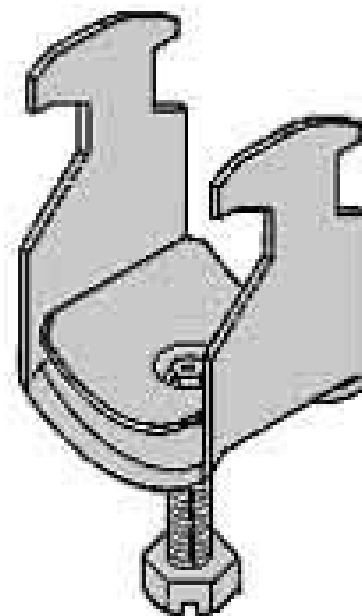

## One-piece strut clamp 64 mm B 70

### Allgemeine Informationen

Products_Model	ET0422038
EAN	4013339048908
Producer	Niedax
Producer-Model	B 70
Producer-Typ	B 70
min. Order	
Class	Bügelschelle

### Technische Informationen

Spannbereich	64...70mm
Max. Anzahl der Kabel	
Werkstoff Schelle	
Oberfläche Schelle	
Werkstoff Schraube	
Oberfläche Schraube	
Montageart	
Mit Kunststoffwanne	
Mit Metallwanne	
Halogenfrei	