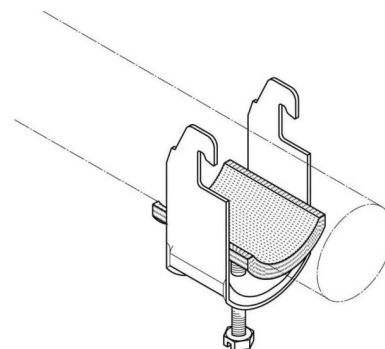

One-piece strut clamp 36 mm 40 AC-IW

Allgemeine Informationen

Products_Model	ET0479435
EAN	4040918052858
Producer	Puk-Werke
Producer-Model	40 AC-IW
Producer-Typ	40 AC-IW
min. Order	
Class	Bügelschelle

Technische Informationen

Spannbereich	36...40mm
Max. Anzahl der Kabel	
Werkstoff Schelle	
Oberfläche Schelle	
Werkstoff Schraube	
Oberfläche Schraube	
Montageart	
Mit Kunststoffwanne	
Mit Metallwanne	

[One-piece strut clamp 36 mm 40 AC-IW online kaufen](#)