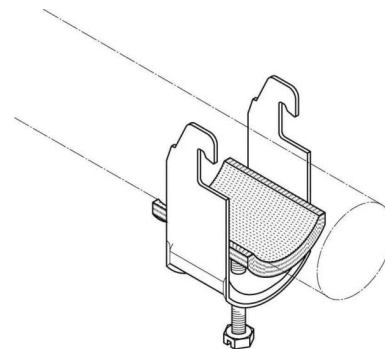

One-piece strut clamp 36 mm 40 AC-IW

Allgemeine Informationen

Products_Model	ET0479435
EAN	4040918052858
Producer	Puk-Werke
Producer-Model	40 AC-IW
Producer-Typ	40 AC-IW
min. Order	
Class	Bügelschelle

Technische Informationen

Spannbereich	36...40mm
Max. Anzahl der Kabel	
Werkstoff Schelle	
Oberfläche Schelle	
Werkstoff Schraube	
Oberfläche Schraube	
Montageart	
Mit Kunststoffwanne	
Mit Metallwanne	

[One-piece strut clamp 36 mm 40 AC-IW online kaufen](#)