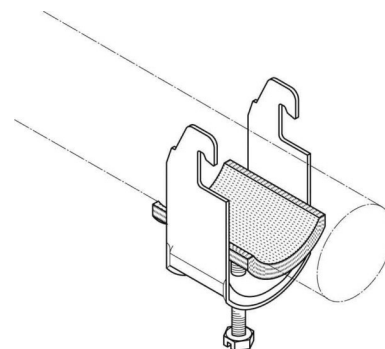

One-piece strut clamp 24 mm 28 AC-IW

Allgemeine Informationen

Products_Model	ET0479432
EAN	4040918052735
Producer	Puk-Werke
Producer-Model	28 AC-IW
Producer-Typ	28 AC-IW
min. Order	
Class	Bügelschelle

Technische Informationen

Spannbereich	24...28mm
Max. Anzahl der Kabel	
Werkstoff Schelle	
Oberfläche Schelle	
Werkstoff Schraube	
Oberfläche Schraube	
Montageart	
Mit Kunststoffwanne	
Mit Metallwanne	

[One-piece strut clamp 24 mm 28 AC-IW online kaufen](#)