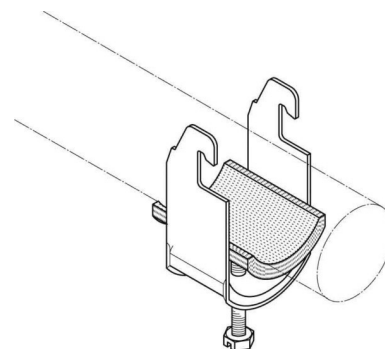

## One-piece strut clamp 16 mm 20 AC-IW

### Allgemeine Informationen

Products_Model	ET0479430
EAN	4040918052650
Producer	Puk-Werke
Producer-Model	20 AC-IW
Producer-Typ	20 AC-IW
min. Order	
Class	Bügelschelle

### Technische Informationen

Spannbereich	16...20mm
Max. Anzahl der Kabel	
Werkstoff Schelle	
Oberfläche Schelle	
Werkstoff Schraube	
Oberfläche Schraube	
Montageart	
Mit Kunststoffwanne	
Mit Metallwanne	

[One-piece strut clamp 16 mm 20 AC-IW online kaufen](#)