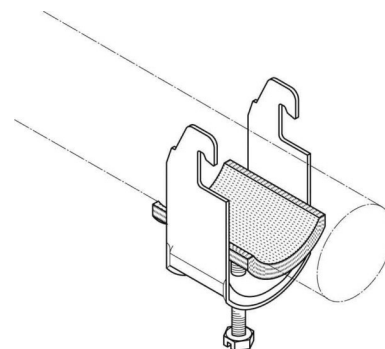

One-piece strut clamp 44 mm 48 AC-IW

Allgemeine Informationen

Products_Model	ET0479437
EAN	4040918052933
Producer	Puk-Werke
Producer-Model	48 AC-IW
Producer-Typ	48 AC-IW
min. Order	
Class	Bügelschelle

Technische Informationen

Spannbereich	44...48mm
Max. Anzahl der Kabel	
Werkstoff Schelle	
Oberfläche Schelle	
Werkstoff Schraube	
Oberfläche Schraube	
Montageart	
Mit Kunststoffwanne	
Mit Metallwanne	

[One-piece strut clamp 44 mm 48 AC-IW online kaufen](#)