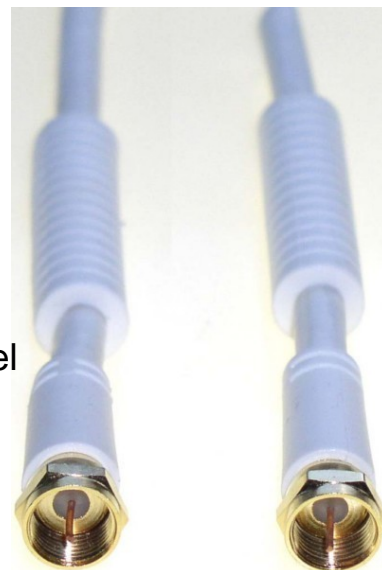

E+P Elektrik F-Anschlußkabel 10m FA210GLose

Allgemeine Informationen

Artikelnummer	ET8737015
EAN	4005298061906
Hersteller	E+P Elektrik
Hersteller-ArtNr	000186815100
Hersteller-Typ	FA210GLose
Verpackungseinheit	1 Stück
Artikelklasse	Konfektioniertes Koaxkabel

Technische Informationen

Länge	10m
Farbe	
Ausführung Anschluss 1	
Steckverbindertyp Anschluss 1	
Ausführung Anschluss 2	
Steckverbindertyp Anschluss 2	
Schirmungsmaß	95dB
Abschirmung	

E+P Elektrik F-Anschlußkabel 10m FA210GLose Länge 10m, Farbe weiß, Ausführung Anschluss 1 Stecker, Steckverbindertyp Anschluss 1 F, Ausführung Anschluss 2 Stecker, Steckverbindertyp Anschluss 2 F, Schirmungsmaß 95dB, Abschirmung sonstige, Absorber-Anschlusskabel mit vergoldeten Kontakten, hochwertiges F-Absorberkabel mit Ferritkernringen an beiden Enden, digitaltauglich, Kabel dreifach abgeschirmt.

F-Stecker schraubbar + F-Stecker schraubbar

[E+P Elektrik F-Anschlußkabel 10m FA210GLose online kaufen](#)