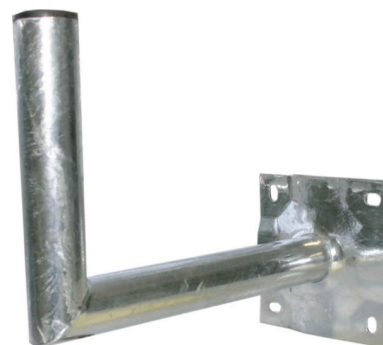

Antenna support bracket Wall mount 48 mm Wall 00702350

Allgemeine Informationen

Products_Model	ET1990020
EAN	4026187591960
Producer	Astro Strobel
Producer-Model	00702350
Producer-Typ	SWH 40
min. Order	
Class	Antennenhalterung

Technische Informationen

Ausführung	
Mastrohrdurchmesser	48...48mm
Abstand bezogen auf	
Abstand	40cm
Werkstoff	

[Antenna support bracket Wall mount 48 mm Wall 00702350 online kaufen](#)