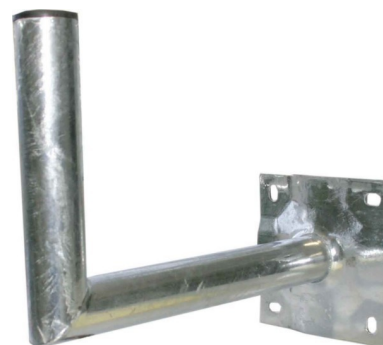

## Antenna support bracket Wall mount 48 mm Wall 00702350

### Allgemeine Informationen

Products_Model	ET1990020
EAN	4026187591960
Producer	Astro Strobel
Producer-Model	00702350
Producer-Typ	SWH 40
min. Order	
Class	Antennenhalterung

### Technische Informationen

Ausführung	
Mastrohrdurchmesser	48...48mm
Abstand bezogen auf	
Abstand	40cm
Werkstoff	

[Antenna support bracket Wall mount 48 mm Wall 00702350 online kaufen](#)