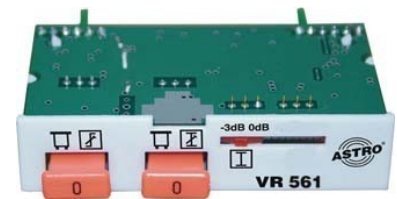

CATV-amplifier Other 1 1 00216561

Allgemeine Informationen

Products_Model	ET1902849
EAN	4026187130596
Producer	Astro Strobel
Producer-Model	00216561
Producer-Typ	VR 561
min. Order	
Class	BK-Verstärker

Technische Informationen

Anschlussart	
Anzahl der Ausgänge	
Anzahl der Eingänge	
Ausführung	
Netzteil	
Fernspeisbar	
Entzerrer	
Pegelsteller	
Rückkanal	
Frequenz Rückkanal	
Verstärkung Rückkanal	20dB

[CATV-amplifier Other 1 1 00216561 online kaufen](#)