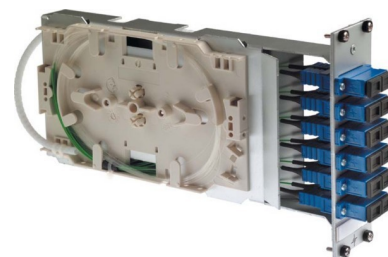

## Patch panel fibre optic 6 6 H02053K0166

### Allgemeine Informationen

Products_Model	ET4523470
EAN	4018359366148
Producer	Telegärtner
Producer-Model	100022615
Producer-Typ	H02053K0166
min. Order	
Class	Patchpanel LWL

### Technische Informationen

Geeignet für Anzahl Kupplunge
Geeignet für Anzahl Moduleinsätze
Mit Anzahl Kupplungen/Adapter
Mit Frontplatte
Mit Gehäuse
Mit Pigtails
Faserart
Faserklasse
APC-Ausführung
Steckverbindertyp außen
Steckverbindertyp innen
Farbe
RAL-Nummer
Anzahl der Höheneinheiten (HE)