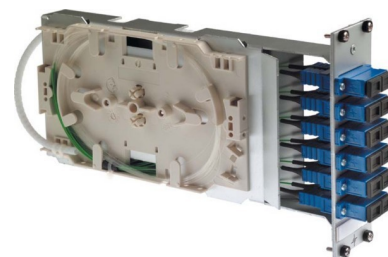

Patch panel fibre optic 6 6 H02053K0166

Allgemeine Informationen

Products_Model	ET4523470
EAN	4018359366148
Producer	Telegärtner
Producer-Model	100022615
Producer-Typ	H02053K0166
min. Order	
Class	Patchpanel LWL

Technische Informationen

Geeignet für Anzahl Kupplunge
Geeignet für Anzahl Moduleinsätze
Mit Anzahl Kupplungen/Adapter
Mit Frontplatte
Mit Gehäuse
Mit Pigtails
Faserart
Faserklasse
APC-Ausführung
Steckverbindertyp außen
Steckverbindertyp innen
Farbe
RAL-Nummer
Anzahl der Höheneinheiten (HE)