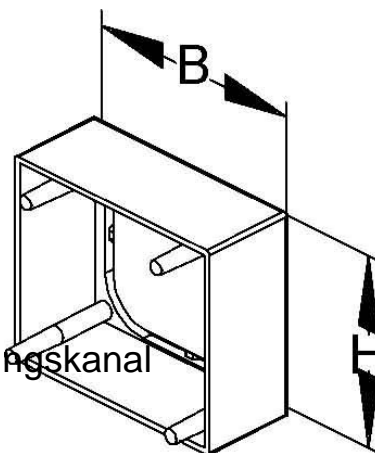

End cap for installation duct 26 mm 30 mm Left/right LED 26.030

Allgemeine Informationen

| | |
|----------------|------------------------------------|
| Products_Model | ET0411314 |
| EAN | 4013339517749 |
| Producer | Niedax |
| Producer-Model | LED 26.030 |
| Producer-Typ | LED 26.030 |
| min. Order | |
| Class | Endstück für Leitungsführungskanal |

Technische Informationen

| | |
|------------------------------|------|
| Höhe | 26mm |
| Breite | 30mm |
| Ausführung | |
| Werkstoff | |
| Halogenfrei | |
| Geeignet für Funktionserhalt | |
| Oberfläche | |
| Farbe | |
| RAL-Nummer | |
| Schutzfolie | |
| Befestigungsart | |

[End cap for installation duct 26 mm 30 mm Left/right LED 26.030 online kaufen](#)