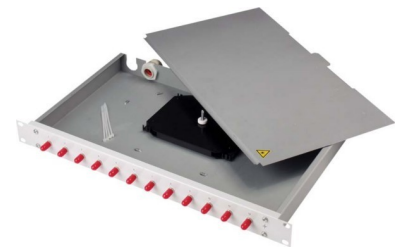

## Patch panel fibre optic 24 24 H02030T9034

### Allgemeine Informationen

Products_Model	ET4523446
EAN	4018359365936
Producer	Telegärtner
Producer-Model	100022137
Producer-Typ	H02030T9034
min. Order	
Class	Patchpanel LWL

### Technische Informationen

Geeignet für Anzahl Kupplunge	
Mit Anzahl Kupplungen/Adapter	
Mit Frontplatte	
Mit Gehäuse	
Mit Pigtails	
Steckverbindertyp außen	
Farbe	
RAL-Nummer	
Montageart	
Anzahl der Höheneinheiten (HE)	
Höhe	44mm
Breite	482mm
Tiefe	265mm