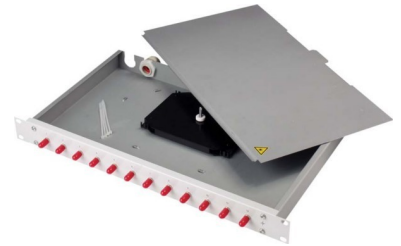

## Patch panel fibre optic 24 24 H02030T9034

### Allgemeine Informationen

Products_Model	ET4523446
EAN	4018359365936
Producer	Telegärtner
Producer-Model	100022137
Producer-Typ	H02030T9034
min. Order	
Class	Patchpanel LWL

### Technische Informationen

Geeignet für Anzahl Kupplunge	
Mit Anzahl Kupplungen/Adapter	
Mit Frontplatte	
Mit Gehäuse	
Mit Pigtails	
Steckverbindertyp außen	
Farbe	
RAL-Nummer	
Montageart	
Anzahl der Höheneinheiten (HE)	
Höhe	44mm
Breite	482mm
Tiefe	265mm