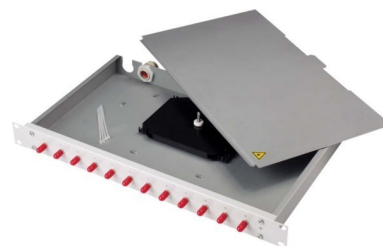

Patch panel fibre optic 24 24 H02030T9452

Allgemeine Informationen

Products_Model	ET4523449
EAN	4018359365967
Producer	Telegärtner
Producer-Model	100022139
Producer-Typ	H02030T9452
min. Order	
Class	Patchpanel LWL

Technische Informationen

Geeignet für Anzahl Kupplunge	
Mit Anzahl Kupplungen/Adapter	
Mit Frontplatte	
Mit Gehäuse	
Mit Pigtails	
Steckverbindertyp außen	
Farbe	
RAL-Nummer	
Montageart	
Anzahl der Höheneinheiten (HE)	
Höhe	44mm
Breite	482mm
Tiefe	265mm