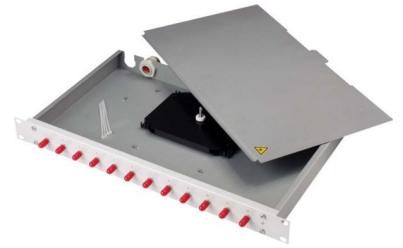

Patch panel fibre optic 12 12 H02030T9451

Allgemeine Informationen

Products_Model	ET4523448
EAN	4018359365950
Producer	Telegärtner
Producer-Model	100022138
Producer-Typ	H02030T9451
min. Order	
Class	Patchpanel LWL

Technische Informationen

Geeignet für Anzahl Kupplunge	
Mit Anzahl Kupplungen/Adapter	
Mit Frontplatte	
Mit Gehäuse	
Mit Pigtails	
Steckverbindertyp außen	
Farbe	
RAL-Nummer	
Montageart	
Anzahl der Höheneinheiten (HE)	
Höhe	44mm
Breite	482mm
Tiefe	265mm