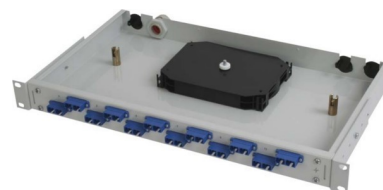

Patch panel fibre optic 12 12 H02030T0491

Allgemeine Informationen

Products_Model	ET4523434
EAN	4018359365813
Producer	Telegärtner
Producer-Model	100022126
Producer-Typ	H02030T0491
min. Order	
Class	Patchpanel LWL

Technische Informationen

Geeignet für Anzahl Kupplunge	
Mit Anzahl Kupplungen/Adapter	
Mit Frontplatte	
Mit Gehäuse	
Mit Pigtails	
Steckverbindertyp außen	
Farbe	
RAL-Nummer	
Montageart	
Anzahl der Höheneinheiten (HE)	
Höhe	44mm
Breite	482mm
Tiefe	265mm