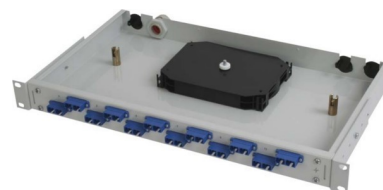

## Patch panel fibre optic 12 12 H02030T0491

### Allgemeine Informationen

Products_Model	ET4523434
EAN	4018359365813
Producer	Telegärtner
Producer-Model	100022126
Producer-Typ	H02030T0491
min. Order	
Class	Patchpanel LWL

### Technische Informationen

Geeignet für Anzahl Kupplunge	
Mit Anzahl Kupplungen/Adapter	
Mit Frontplatte	
Mit Gehäuse	
Mit Pigtails	
Steckverbindertyp außen	
Farbe	
RAL-Nummer	
Montageart	
Anzahl der Höheneinheiten (HE)	
Höhe	44mm
Breite	482mm
Tiefe	265mm