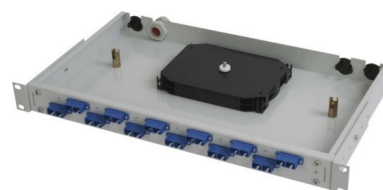

Patch panel fibre optic 12 12 H02030M0491

Allgemeine Informationen

Products_Model	ET4523390
EAN	4018359365516
Producer	Telegärtner
Producer-Model	100022056
Producer-Typ	H02030M0491
min. Order	
Class	Patchpanel LWL

Technische Informationen

Geeignet für Anzahl Kupplunge

Geeignet für Anzahl Moduleinsätze

Mit Anzahl Kupplungen/Adapter

Mit Frontplatte

Mit Gehäuse

Mit Pigtails

APC-Ausführung

Steckverbindertyp außen

Steckverbindertyp innen

Farbe

RAL-Nummer

Montageart

Anzahl der Höheneinheiten (HE)

Höhe 44mm

Breite 482mm