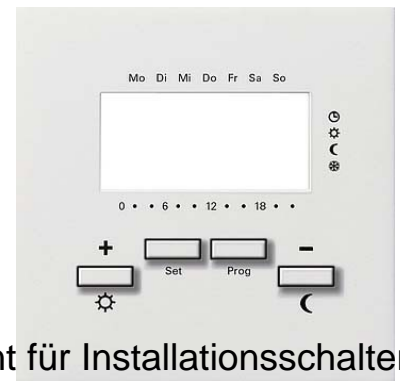

Cover plate for switches/push buttons/dimmers/venetian blind 14

Allgemeine Informationen

Products_Model	ET0837139
EAN	4010337053347
Producer	Gira
Producer-Model	1469112
Producer-Typ	1469112
min. Order	
Class	Abdeckung/Bedienelement für Installationsschalterprogram

Technische Informationen

Ausführung

Verwendung

Farbe

[Cover plate for switches/push buttons/dimmers/venetian blind 14 online kaufen](#)