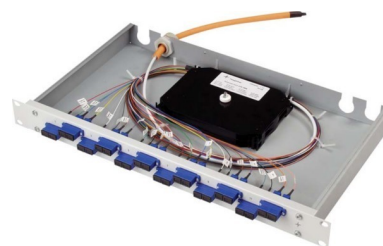

## Patch panel fibre optic 6 H02030K9590

### Allgemeine Informationen

Products_Model	ET4523367
EAN	4018359360269
Producer	Telegärtner
Producer-Model	100022039
Producer-Typ	H02030K9590
min. Order	
Class	Patchpanel LWL

### Technische Informationen

Geeignet für Anzahl Kupplunge

Geeignet für Anzahl Moduleinsätze

Mit Anzahl Kupplungen/Adapter

Mit Frontplatte

Mit Gehäuse

Mit Pigtails

Faserart

Faserklasse

APC-Ausführung

Steckverbindertyp außen

Steckverbindertyp innen

Farbe

RAL-Nummer

Montageart

Anzahl der Höheneinheiten (HE