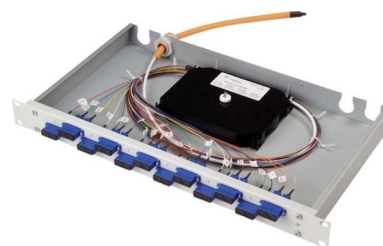

Patch panel fibre optic 6 H02030K9590

Allgemeine Informationen

Products_Model	ET4523367
EAN	4018359360269
Producer	Telegärtner
Producer-Model	100022039
Producer-Typ	H02030K9590
min. Order	
Class	Patchpanel LWL

Technische Informationen

Geeignet für Anzahl Kupplunge

Geeignet für Anzahl Moduleinsätze

Mit Anzahl Kupplungen/Adapter

Mit Frontplatte

Mit Gehäuse

Mit Pigtails

Faserart

Faserklasse

APC-Ausführung

Steckverbindertyp außen

Steckverbindertyp innen

Farbe

RAL-Nummer

Montageart

Anzahl der Höheneinheiten (HE

Höhe 44mm

Breite 482mm

Tiefe 265mm

[Patch panel fibre optic 6 H02030K9590 online kaufen](#)