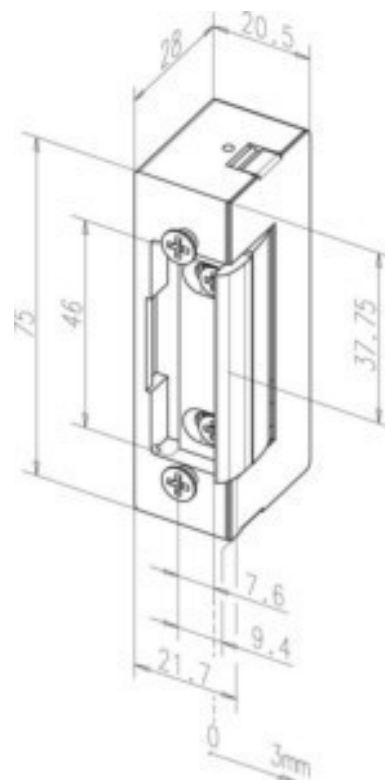

Electrical door opener Standard door opener Flat 17-----D11

Allgemeine Informationen

Products_Model	ET1208602
EAN	4042203130562
Producer	Assa Abloy effeff
Producer-Model	17-----D11
Producer-Typ	17-----D11
min. Order	
Class	Elektrischer Türöffner

Technische Informationen

Ausführung	
Form des Schließblechs	
Spannung	12...0V
Mit Arretierung	
Mit mechanischer Entriegelung	
Mit Rückmeldung	
Öffnungsrichtung nach DIN	
Wassergeschützt	
Montageart	
Stromart	
Arbeitsweise	