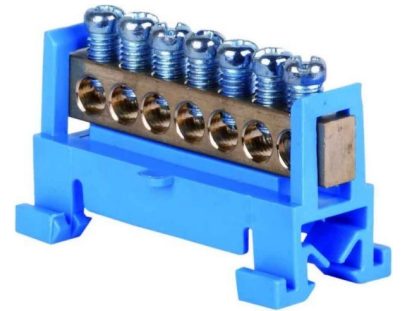

Earthing rail for distribution board 7 Brass 202 02 01

Allgemeine Informationen

Products_Model	ET0470228
EAN	4025221082013
Producer	Pollmann
Producer-Model	2020201
Producer-Typ	N7, 7-POL. BLAU
min. Order	
Class	Erdungsschiene für Verteiler

Technische Informationen

Anzahl der Anschlüsse
Werkstoff

[Earthing rail for distribution board 7 Brass 202 02 01 online kaufen](#)