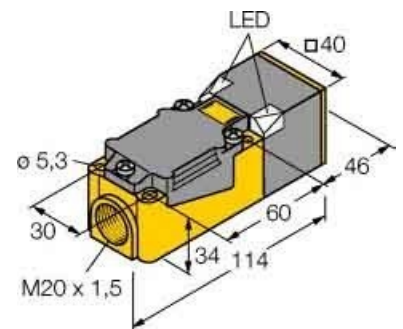

## Inductive proximity switch 15046

### Allgemeine Informationen

Products_Model	ET6305484
EAN	4047101000337
Producer	Turck
Producer-Model	15046
Producer-Typ	Ni20-CP40-VP4X2/S100
min. Order	
Class	Induktiver Näherungsschalter