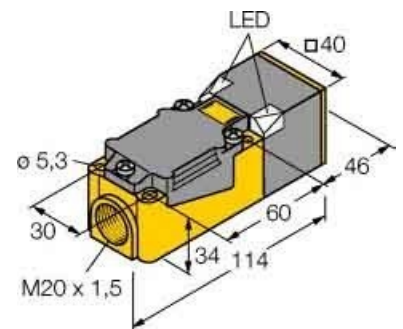

Inductive proximity switch 15046

Allgemeine Informationen

Products_Model	ET6305484
EAN	4047101000337
Producer	Turck
Producer-Model	15046
Producer-Typ	Ni20-CP40-VP4X2/S100
min. Order	
Class	Induktiver Näherungsschalter

Technische Informationen

[Inductive proximity switch 15046 online kaufen](#)