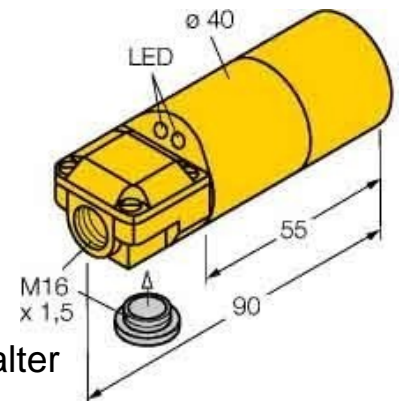

Inductive proximity switch 13425

Allgemeine Informationen

| | |
|----------------|------------------------------|
| Products_Model | ET6305496 |
| EAN | 4047101066944 |
| Producer | Turck |
| Producer-Model | 13425 |
| Producer-Typ | NI30-K40SR-FZ3X2 |
| min. Order | |
| Class | Induktiver Näherungsschalter |

Technische Informationen

[Inductive proximity switch 13425 online kaufen](#)