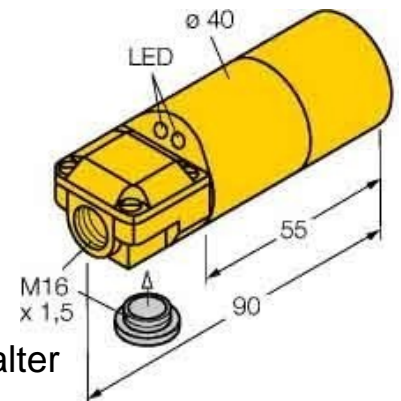

## Inductive proximity switch 13425

### Allgemeine Informationen

Products_Model	ET6305496
EAN	4047101066944
Producer	Turck
Producer-Model	13425
Producer-Typ	NI30-K40SR-FZ3X2
min. Order	
Class	Induktiver Näherungsschalter