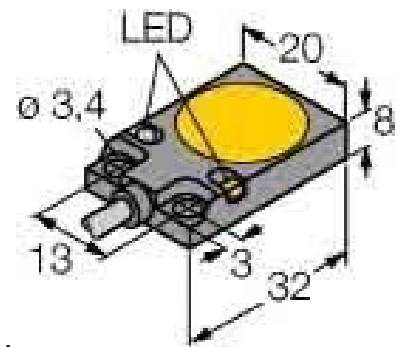

Inductive proximity switch 16008

Allgemeine Informationen

Products_Model	ET6305167
EAN	4047101146233
Producer	Turck
Producer-Model	16008
Producer-Typ	Bi5-Q08-AP6X2/S34
min. Order	
Class	Induktiver Näherungsschalter

Technische Informationen

[Inductive proximity switch 16008 online kaufen](#)