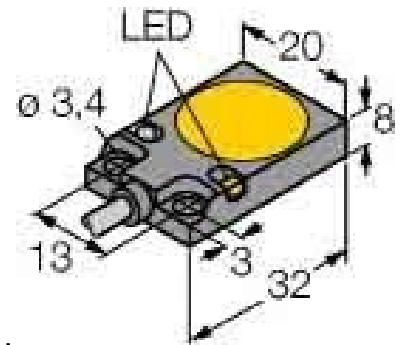

Inductive proximity switch 16008

Allgemeine Informationen

Products_Model	ET6305167
EAN	4047101146233
Producer	Turck
Producer-Model	16008
Producer-Typ	Bi5-Q08-AP6X2/S34
min. Order	
Class	Induktiver Näherungsschalter

Technische Informationen

[Inductive proximity switch 16008 online kaufen](#)