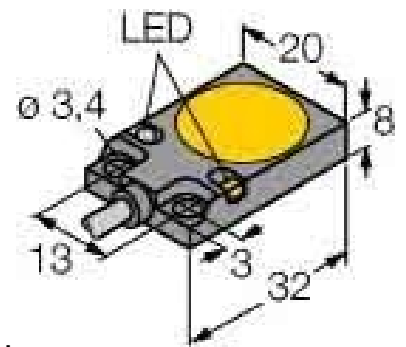

## Inductive proximity switch 16008

### Allgemeine Informationen

Products_Model	ET6305167
EAN	4047101146233
Producer	Turck
Producer-Model	16008
Producer-Typ	Bi5-Q08-AP6X2/S34
min. Order	
Class	Induktiver Näherungsschalter