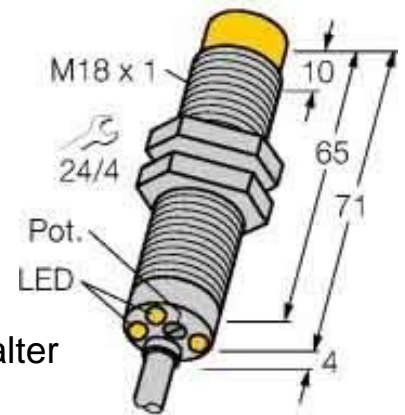

Inductive proximity switch 1582235

Allgemeine Informationen

Products_Model	ET6305252
EAN	4047101126327
Producer	Turck
Producer-Model	1582235
Producer-Typ	DNi12U-M18E-AP4X3
min. Order	
Class	Induktiver Näherungsschalter

Technische Informationen

[Inductive proximity switch 1582235 online kaufen](#)