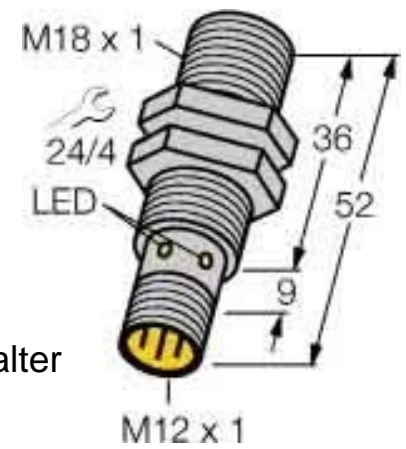

Inductive proximity switch 44145

Allgemeine Informationen

Products_Model	ET6305161
EAN	4047101000054
Producer	Turck
Producer-Model	44145
Producer-Typ	Bi5-M18-AD4X-H1141
min. Order	
Class	Induktiver Näherungsschalter

Technische Informationen

[Inductive proximity switch 44145 online kaufen](#)