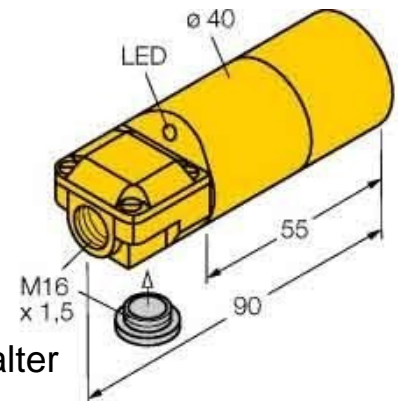

Inductive proximity switch 16026

Allgemeine Informationen

Products_Model	ET6305485
EAN	4047101077346
Producer	Turck
Producer-Model	16026
Producer-Typ	Ni20-K40SR-AP6X
min. Order	
Class	Induktiver Näherungsschalter

Technische Informationen

[Inductive proximity switch 16026 online kaufen](#)