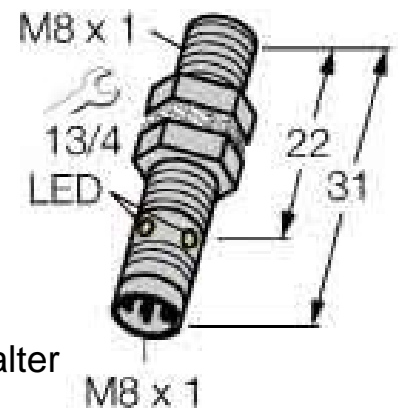

Inductive proximity switch 4669450

Allgemeine Informationen

Products_Model	ET6305134
EAN	4047101159103
Producer	Turck
Producer-Model	4669450
Producer-Typ	Bi2-EG08K-AP6X-V1131
min. Order	
Class	Induktiver Näherungsschalter

Technische Informationen

[Inductive proximity switch 4669450 online kaufen](#)