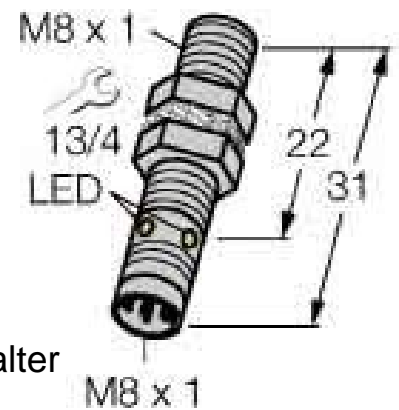

Inductive proximity switch 4669450

Allgemeine Informationen

Products_Model	ET6305134
EAN	4047101159103
Producer	Turck
Producer-Model	4669450
Producer-Typ	Bi2-EG08K-AP6X-V1131
min. Order	
Class	Induktiver Näherungsschalter

Technische Informationen

[Inductive proximity switch 4669450 online kaufen](#)