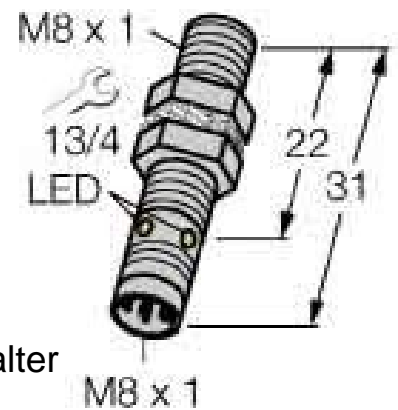

Inductive proximity switch 4669450

Allgemeine Informationen

Products_Model	ET6305134
EAN	4047101159103
Producer	Turck
Producer-Model	4669450
Producer-Typ	Bi2-EG08K-AP6X-V1131
min. Order	
Class	Induktiver Näherungsschalter

Technische Informationen

[Inductive proximity switch 4669450 online kaufen](#)