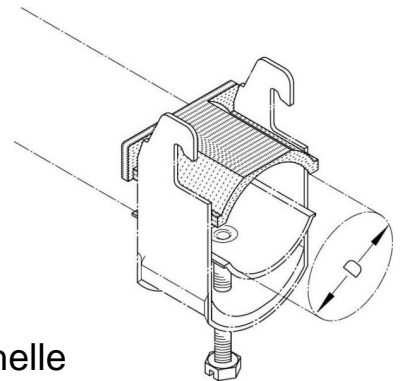

Shell for cable clamp Counter shell 9 mm 12 mm GW 12

Allgemeine Informationen

Products_Model	ET0427149
EAN	4040918058836
Producer	Puk-Werke
Producer-Model	GW 12
Producer-Typ	GW 12
min. Order	
Class	Gegenwanne für Bügelschelle

Technische Informationen

Ausführung	
Spannbereich	9...12mm
Geeignet für max. Kabeldurchm	12mm
Werkstoff	
Oberfläche	

[Shell for cable clamp Counter shell 9 mm 12 mm GW 12 online kaufen](#)