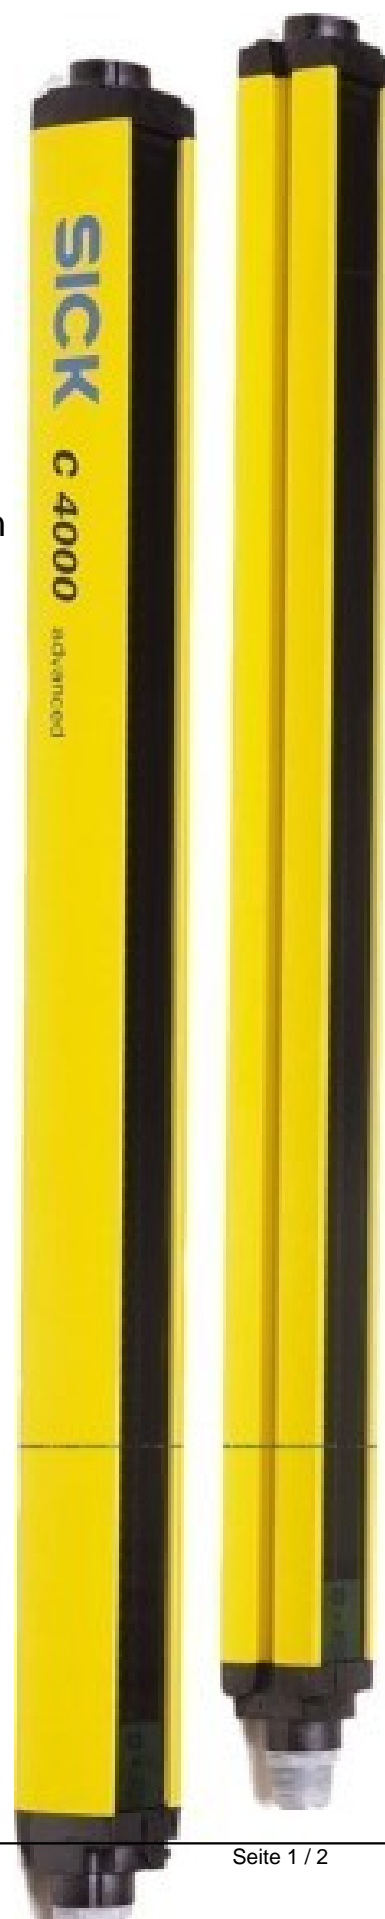

## Light curtain 1 1018595

### Allgemeine Informationen

Products_Model	ET6305226
EAN	4047084105784
Producer	Sick
Producer-Model	1018595
Producer-Typ	C40S-0701CA010
min. Order	
Class	Lichtvorhang

### Technische Informationen

Anzahl der Halbleiter-Ausgänge	
Anzahl der kontaktbehafteten Ausgänge mit Meldefunktion	
Anzahl der sicheren Halbleiter-/	
Anzahl der sicheren kontaktbehafteten Ausgänge	
Ausblendung möglich	
Ausführung des elektrischen Anschlusses	
Betriebsmittel-Schutzklasse	
Breite des Sensors	48mm
Höhe des Sensors	1632mm
Länge des Sensors	40mm
Explosionsschutz-Kategorie für	
Explosionsschutz-Kategorie für Staub	
Kaskadierbar	
Lieferumfang des Einwegsystems	
Umgebungstemperatur	0...55°C
Mit Mutingfunktion	
Override möglich	
Reaktionszeit	17ms
Auflösung des Lichtvorhangs	14mm
Reduzierte Auflösung	
Reichweite des Schutzfeldes	19m
Schutzfeldhöhe	750mm
Sicherheitstyp gemäß IEC 6149	
Bemessungssteuerspeisespannung	24V bei DC
Spannungsart	
Mit Strahlcodierung	
Taktsteuerung möglich	
Mit Überwachungsfunktion nachgeschalteter Geräte	