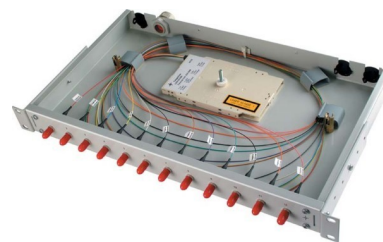

Patch panel fibre optic 6 H02030K0590

Allgemeine Informationen

Products_Model	ET4523363
EAN	4018359365271
Producer	Telegärtner
Producer-Model	100022027
Producer-Typ	H02030K0590
min. Order	
Class	Patchpanel LWL

Technische Informationen

Mit Anzahl Kupplungen/Adapter

Mit Frontplatte

Mit Gehäuse

Mit Pigtails

Faserart

Faserklasse

APC-Ausführung

Steckverbindertyp außen

Steckverbindertyp innen

Farbe

RAL-Nummer

Montageart

Anzahl der Höheneinheiten (HE)

Höhe 44mm

Breite 482mm

Tiefe 265mm

[Patch panel fibre optic 6 H02030K0590 online kaufen](#)