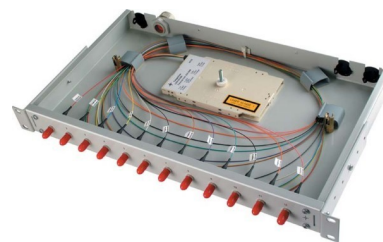

Patch panel fibre optic 6 H02030F0590

Allgemeine Informationen

Products_Model	ET4523357
EAN	4018359365257
Producer	Telegärtner
Producer-Model	100021965
Producer-Typ	H02030F0590
min. Order	
Class	Patchpanel LWL

Technische Informationen

Mit Anzahl Kupplungen/Adapter

Mit Frontplatte

Mit Gehäuse

Mit Pigtails

Faserart

Faserklasse

APC-Ausführung

Steckverbindertyp außen

Steckverbindertyp innen

Farbe

RAL-Nummer

Montageart

Anzahl der Höheneinheiten (HE)

Höhe 44mm

Breite 482mm

Tiefe 265mm

[Patch panel fibre optic 6 H02030F0590 online kaufen](#)