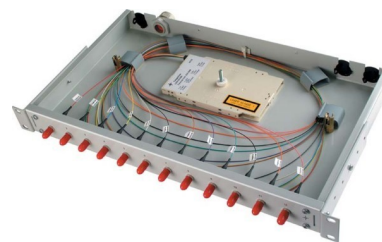

Patch panel fibre optic 6 H02030E0590

Allgemeine Informationen

Products_Model	ET4523354
EAN	4018359365233
Producer	Telegärtner
Producer-Model	100021938
Producer-Typ	H02030E0590
min. Order	
Class	Patchpanel LWL

Technische Informationen

Mit Anzahl Kupplungen/Adapter

Mit Frontplatte

Mit Gehäuse

Mit Pigtails

Faserart

Faserklasse

APC-Ausführung

Steckverbindertyp außen

Steckverbindertyp innen

Farbe

RAL-Nummer

Montageart

Anzahl der Höheneinheiten (HE)

Höhe 44mm

Breite 482mm

Tiefe 265mm

[Patch panel fibre optic 6 H02030E0590 online kaufen](#)