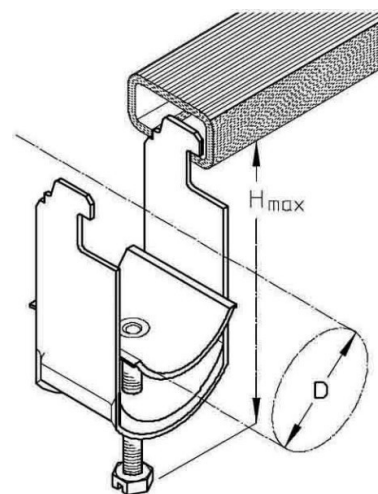

One-piece strut clamp 52 mm 56 H

Allgemeine Informationen

Products_Model	ET0427343
EAN	4040918014863
Producer	Puk-Werke
Producer-Model	56 H
Producer-Typ	56 H
min. Order	
Class	Bügelschelle

Technische Informationen

Spannbereich	52...56mm
Max. Anzahl der Kabel	
Werkstoff Schelle	
Oberfläche Schelle	
Werkstoff Schraube	
Oberfläche Schraube	
Montageart	
Mit Kunststoffwanne	
Mit Metallwanne	
Halogenfrei	

[One-piece strut clamp 52 mm 56 H online kaufen](#)