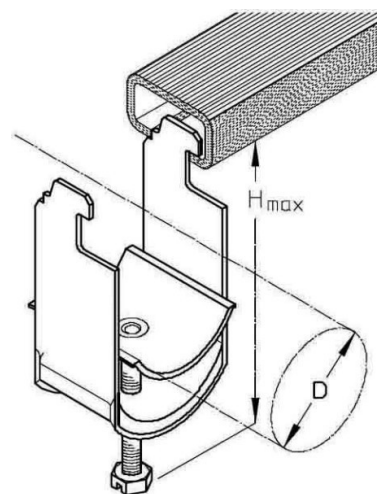

One-piece strut clamp 52 mm 56 H

Allgemeine Informationen

Products_Model	ET0427343
EAN	4040918014863
Producer	Puk-Werke
Producer-Model	56 H
Producer-Typ	56 H
min. Order	
Class	Bügelschelle

Technische Informationen

Spannbereich	52...56mm
Max. Anzahl der Kabel	
Werkstoff Schelle	
Oberfläche Schelle	
Werkstoff Schraube	
Oberfläche Schraube	
Montageart	
Mit Kunststoffwanne	
Mit Metallwanne	
Halogenfrei	

[One-piece strut clamp 52 mm 56 H online kaufen](#)