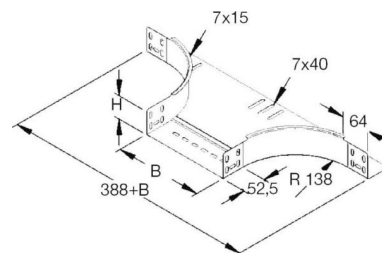

Add-on tee for cable tray 60 mm 100 mm 138 mm 151W15-100-B

Allgemeine Informationen

Products_Model	ET0400448
EAN	4046847001073
Producer	Rico
Producer-Model	151W15-100-B
Producer-Typ	151W15-100-B
min. Order	
Class	Anbau-Abzweigstück für Kabelrinne

Technische Informationen

Kabelrinnenhöhe	60mm
Kabelrinnen-Abgangsbreite	100mm
Innenradius	138mm
Ausführung	
Werkstoff	Rostfreier Stahl, gebeizt
Werkstoffgüte	
Oberfläche	
Farbe	

[Add-on tee for cable tray 60 mm 100 mm 138 mm 151W15-100-B online kaufen](#)