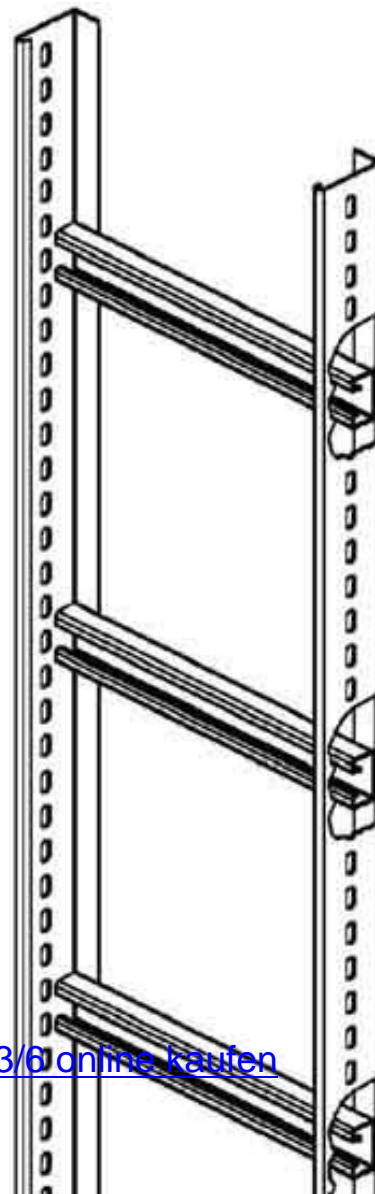

## Vertical cable ladder 60 mm 400 mm 6000 mm STM 60.403/6

### Allgemeine Informationen

Products_Model	ET0411472
EAN	4013339321506
Producer	Niadax
Producer-Model	STM 60.403/6
Producer-Typ	STM 60.403/6
min. Order	
Class	Steigetrasse

### Technische Informationen

Steigetrassenhöhe	60mm
Steigetrassenbreite	400mm
Länge	6000mm
Seitenlochung	
Sprossenabstand	300mm
Ausführung der Sprosse	
Ausführung der Seitenwand	
Werkstoff	
Rostfreier Stahl, gebeizt	
Oberfläche	
Farbe	

[Vertical cable ladder 60 mm 400 mm 6000 mm STM 60.403/6 online kaufen](#)