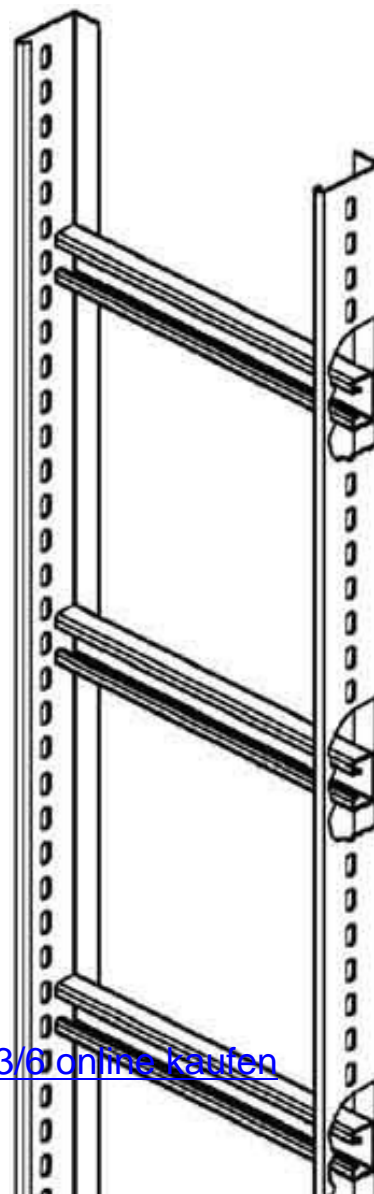

## Vertical cable ladder 60 mm 400 mm 6000 mm STM 60.403/6

### Allgemeine Informationen

Products_Model	ET0411472
EAN	4013339321506
Producer	Niadax
Producer-Model	STM 60.403/6
Producer-Typ	STM 60.403/6
min. Order	
Class	Steigetrasse

### Technische Informationen

Steigetrassenhöhe	60mm
Steigetrassenbreite	400mm
Länge	6000mm
Seitenlochung	
Sprossenabstand	300mm
Ausführung der Sprosse	
Ausführung der Seitenwand	
Werkstoff	
Rostfreier Stahl, gebeizt	
Oberfläche	
Farbe	

[Vertical cable ladder 60 mm 400 mm 6000 mm STM 60.403/6 online kaufen](#)