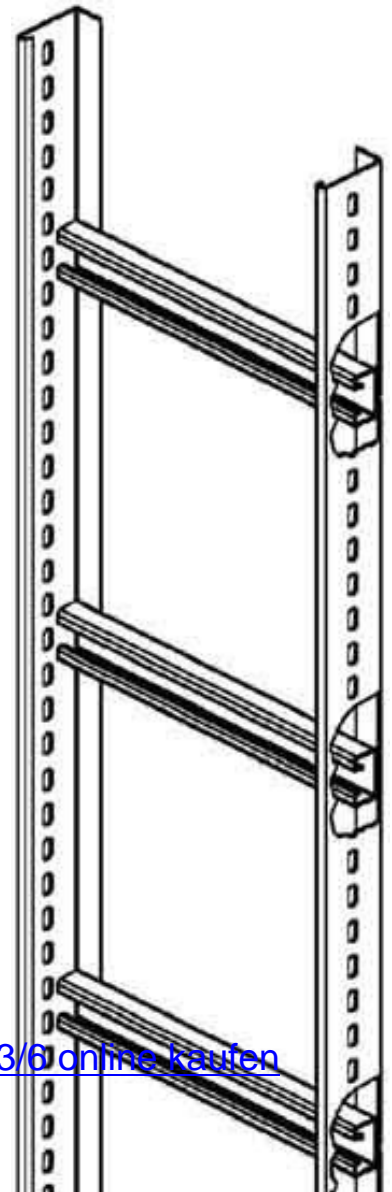

Vertical cable ladder 60 mm 300 mm 6000 mm STM 60.303/6

Allgemeine Informationen

Products_Model	ET0411401
EAN	4013339321407
Producer	Niadax
Producer-Model	STM 60.303/6
Producer-Typ	STM 60.303/6
min. Order	
Class	Steigetrasse

Technische Informationen

Steigetrassenhöhe	60mm
Steigetrassenbreite	300mm
Länge	6000mm
Seitenlochung	
Sprossenabstand	300mm
Ausführung der Sprosse	
Ausführung der Seitenwand	
Werkstoff	
Rostfreier Stahl, gebeizt	
Oberfläche	
Farbe	

[Vertical cable ladder 60 mm 300 mm 6000 mm STM 60.303/6 online kaufen](#)