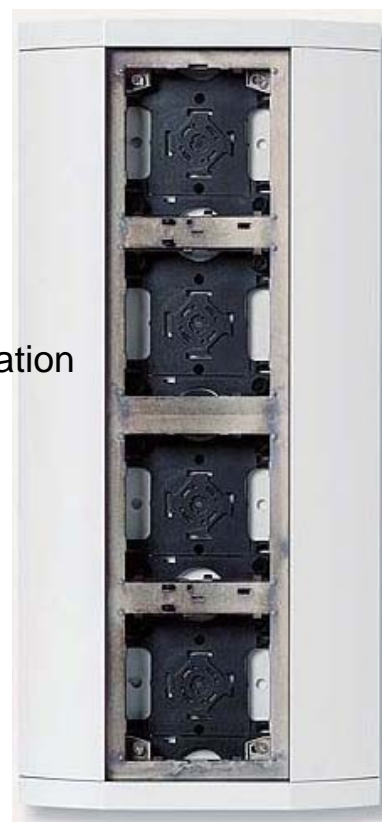

Mounting frame for door station 4 Aluminium 039551

Allgemeine Informationen

Products_Model	ET7102547
EAN	4015739395514
Producer	Siedle&Söhne
Producer-Model	200039551-00
Producer-Typ	KSA 604-0 DG
min. Order	
Class	Montageelement für Türstation

Technische Informationen

Anzahl der Einheiten	
Diebstahlsicherung integrierbar	
Werkstoff	
Farbe	
Montageart	
Höhe	431mm
Breite	200mm
Tiefe	45.3mm

[Mounting frame for door station 4 Aluminium 039551 online kaufen](#)