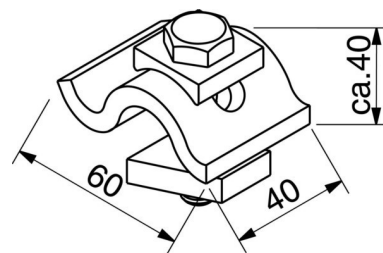

## Mounting element for support/profile rail C-profile 16A4-13-DA

### Allgemeine Informationen

Products_Model	ET5402708
EAN	4046847008232
Producer	Rico
Producer-Model	16A4-13-DA
Producer-Typ	16A4-13-DA
min. Order	
Class	Befestigungselement für Stiel/Profilschiene

### Technische Informationen

Geeignet für

Ausführung

Mit Schraubzubehör

Werkstoff

Werkstoffgüte

Oberfläche

[Mounting element for support/profile rail C-profile 16A4-13-DA online kaufen](#)