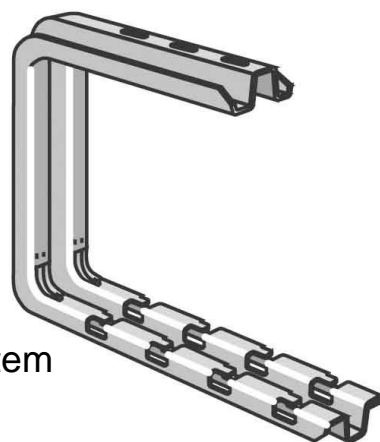

Legrand (Cablofil) Deckenkonsole schraublose CSNC 300 GC

Allgemeine Informationen

Artikelnummer	ET5402398
EAN	3599075563338
Hersteller	Legrand (Cablofil)
Hersteller-ArtNr	CM556333
Hersteller-Typ	CSNC 300 GC
Verpackungseinheit	1 Stück
Artikelklasse	Ausleger für Kabeltragsystem

Technische Informationen

Länge	378mm
Höhe	210mm
Geeignet für Kabeltragsystembreite	200...300mm
Ausführung	
Winkel	90...90°
Tragfähigkeit	7kN
Werkstoff	
Rostfreier Stahl, gebeizt	
Werkstoffgüte	
Oberfläche	
Farbe	

Legrand (Cablofil) Deckenkonsole schraublose CSNC 300 GC Länge 378mm, Höhe 210mm, Geeignet für Kabeltragsystembreite 200 ...

300mm, Ausführung Doppelausleger, Winkel 90 ...

90°, Tragfähigkeit 7kN, Werkstoff Stahl, Werkstoffgüte sonstige, Oberfläche tauchfeuerverzinkt, Farbe ohne,