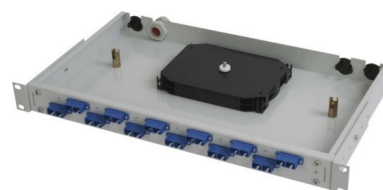

Patch panel fibre optic 6 H02030A0590

Allgemeine Informationen

Products_Model	ET4523335
EAN	4018359365110
Producer	Telegärtner
Producer-Model	100021759
Producer-Typ	H02030A0590
min. Order	
Class	Patchpanel LWL

Technische Informationen

Mit Anzahl Kupplungen/Adapter

Mit Frontplatte

Mit Gehäuse

Mit Pigtails

APC-Ausführung

Steckverbindertyp außen

Steckverbindertyp innen

Farbe

RAL-Nummer

Montageart

Anzahl der Höheneinheiten (HE)

Höhe 44mm

Breite 482mm

Tiefe 265mm

[Patch panel fibre optic 6 H02030A0590 online kaufen](#)