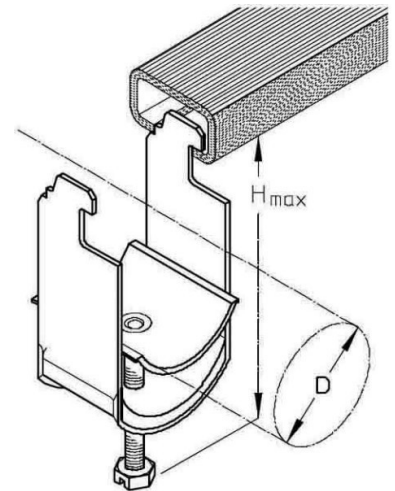

One-piece strut clamp 16 mm 20 H

Allgemeine Informationen

Products_Model	ET0427334
EAN	4040918014504
Producer	Puk-Werke
Producer-Model	20 H
Producer-Typ	20 H
min. Order	
Class	Bügelchelle

Technische Informationen

Spannbereich	16...20mm
Max. Anzahl der Kabel	
Werkstoff Schelle	
Oberfläche Schelle	
Werkstoff Schraube	
Oberfläche Schraube	
Montageart	
Mit Kunststoffwanne	
Mit Metallwanne	
Halogenfrei	

[One-piece strut clamp 16 mm 20 H online kaufen](#)