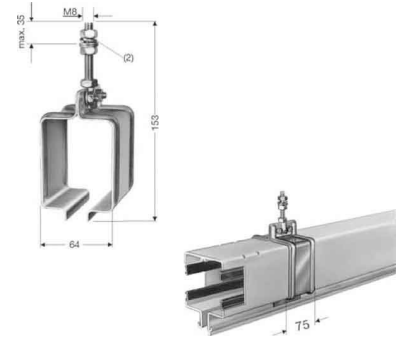

Tap off unit for busbar trunk 0258806/00

Allgemeine Informationen

Products_Model	ET1601702
EAN	
Producer	Vahle
Producer-Model	0258806/00
Producer-Typ	KF
min. Order	
Class	Zubehör für Schienenverteiler

Technische Informationen

[Tap off unit for busbar trunk 0258806/00 online kaufen](#)