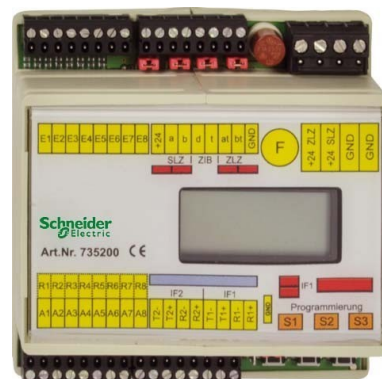

Central device for bus system 735200

Allgemeine Informationen

Products_Model	ET0845385
EAN	4013984185072
Producer	Elso
Producer-Model	735200
Producer-Typ	735200
min. Order	
Class	Bussystem-Zentralgerät

Technische Informationen

Bussystem KNX	
Bussystem KNX-Funk	
Bussystem Funkbus	
Bussystem LON	
Bussystem Powernet	
Andere Bussysteme	
Montageart	
Breite in Teilungseinheiten	
Mit Display	
DCF-Uhr integriert	
Bemessungsspannung	24V
Anzahl der integrierten Eingangskanäle	
Anzahl der integrierten Ausgänge	

[Central device for bus system 735200 online kaufen](#)