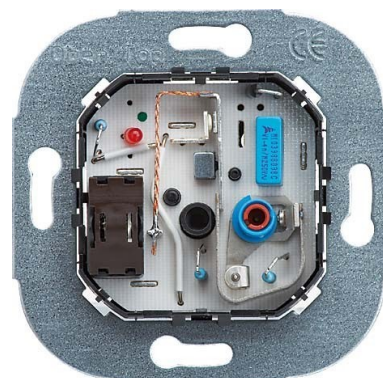

Room temperature controller Room temperature controller 176251

Allgemeine Informationen

Products_Model	ET0823067
EAN	4013984172270
Producer	Elso
Producer-Model	176251
Producer-Typ	176251
min. Order	
Class	Raumtemperaturregler

Technische Informationen

Ausführung	
Nennspannung	230V
Montageart	
Steuerleistung	2300VA
Schaltdifferenz	0.5K
Elektronische Regelung	
Mit thermischer Rückführung	
Ein-/Ausschalter	
Schalter für Zusatzheizung	
Mit Temperaturabsenkung	
Fühlerelement	
Temperatur	30...5°C
Schutzart (IP)	
Anzeige der Ist-Temperatur	
Kontaktausführung	
Nennstrom	10A
Schalter/Lampe für Nachtabsen	
Zusammenstellung	