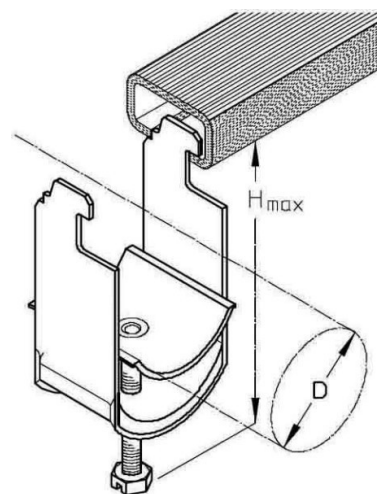

One-piece strut clamp 12 mm 16 H

Allgemeine Informationen

Products_Model	ET0427333
EAN	4040918014467
Producer	Puk-Werke
Producer-Model	16 H
Producer-Typ	16 H
min. Order	
Class	Bügelschelle

Technische Informationen

Spannbereich	12...16mm
Max. Anzahl der Kabel	
Werkstoff Schelle	
Oberfläche Schelle	
Werkstoff Schraube	
Oberfläche Schraube	
Montageart	
Mit Kunststoffwanne	
Mit Metallwanne	
Halogenfrei	

[One-piece strut clamp 12 mm 16 H online kaufen](#)