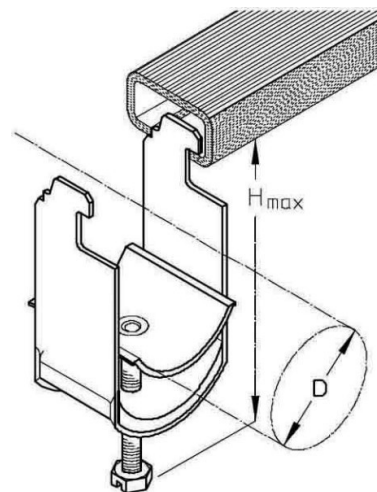

## One-piece strut clamp 12 mm 16 H

### Allgemeine Informationen

Products_Model	ET0427333
EAN	4040918014467
Producer	Puk-Werke
Producer-Model	16 H
Producer-Typ	16 H
min. Order	
Class	Bügelschelle

### Technische Informationen

Spannbereich	12...16mm
Max. Anzahl der Kabel	
Werkstoff Schelle	
Oberfläche Schelle	
Werkstoff Schraube	
Oberfläche Schraube	
Montageart	
Mit Kunststoffwanne	
Mit Metallwanne	
Halogenfrei	

[One-piece strut clamp 12 mm 16 H online kaufen](#)