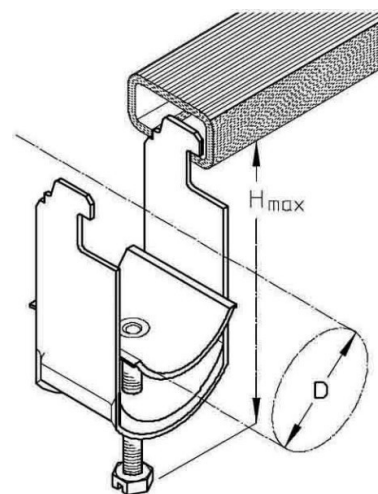

One-piece strut clamp 12 mm 16 H

Allgemeine Informationen

Products_Model	ET0427333
EAN	4040918014467
Producer	Puk-Werke
Producer-Model	16 H
Producer-Typ	16 H
min. Order	
Class	Bügelschelle

Technische Informationen

Spannbereich	12...16mm
Max. Anzahl der Kabel	
Werkstoff Schelle	
Oberfläche Schelle	
Werkstoff Schraube	
Oberfläche Schraube	
Montageart	
Mit Kunststoffwanne	
Mit Metallwanne	
Halogenfrei	

[One-piece strut clamp 12 mm 16 H online kaufen](#)