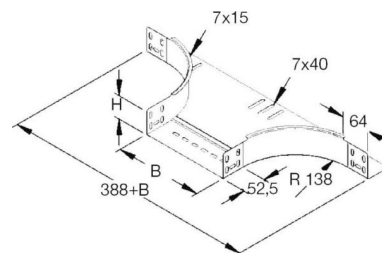

## Add-on tee for cable tray 60 mm 200 mm 138 mm 151W15-200-B

### Allgemeine Informationen

Products_Model	ET0400449
EAN	4046847001080
Producer	Rico
Producer-Model	151W15-200-B
Producer-Typ	151W15-200-B
min. Order	
Class	Anbau-Abzweigstück für Kabelrinne

### Technische Informationen

Kabelrinnenhöhe	60mm
Kabelrinnen-Abgangsbreite	200mm
Innenradius	138mm
Ausführung	
Werkstoff	
Rostfreier Stahl, gebeizt	
Werkstoffgüte	
Oberfläche	
Farbe	

[Add-on tee for cable tray 60 mm 200 mm 138 mm 151W15-200-B online kaufen](#)