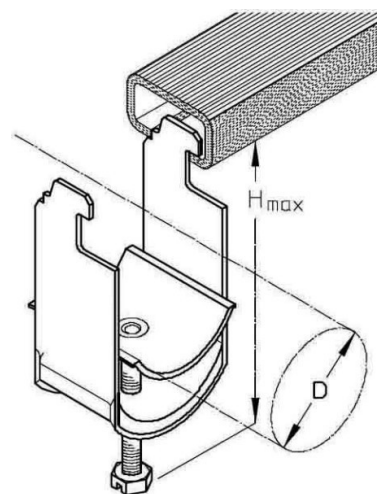

One-piece strut clamp 20 mm 24 B

Allgemeine Informationen

| | |
|----------------|---------------|
| Products_Model | ET0427000 |
| EAN | 4040918007636 |
| Producer | Puk-Werke |
| Producer-Model | 24 B |
| Producer-Typ | 24 B |
| min. Order | |
| Class | Bügelschelle |

Technische Informationen

| | |
|-----------------------|-----------|
| Spannbereich | 20...24mm |
| Max. Anzahl der Kabel | |
| Werkstoff Schelle | |
| Oberfläche Schelle | |
| Werkstoff Schraube | |
| Oberfläche Schraube | |
| Montageart | |
| Mit Kunststoffwanne | |
| Mit Metallwanne | |
| Halogenfrei | |

[One-piece strut clamp 20 mm 24 B online kaufen](#)