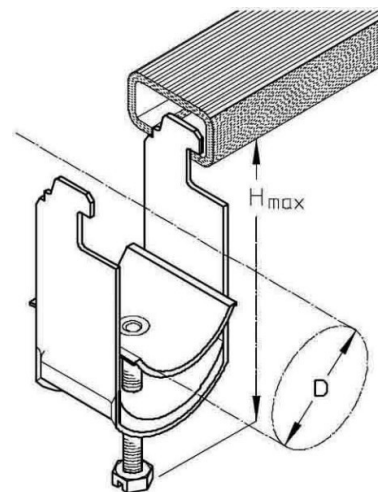

## One-piece strut clamp 20 mm 24 B

### Allgemeine Informationen

Products_Model	ET0427000
EAN	4040918007636
Producer	Puk-Werke
Producer-Model	24 B
Producer-Typ	24 B
min. Order	
Class	Bügelschelle

### Technische Informationen

Spannbereich	20...24mm
Max. Anzahl der Kabel	
Werkstoff Schelle	
Oberfläche Schelle	
Werkstoff Schraube	
Oberfläche Schraube	
Montageart	
Mit Kunststoffwanne	
Mit Metallwanne	
Halogenfrei	

[One-piece strut clamp 20 mm 24 B online kaufen](#)