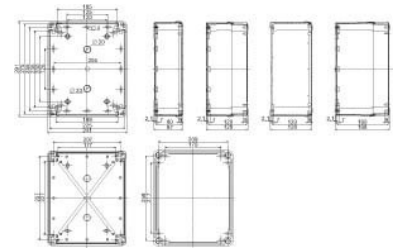

## Empty cabinet 291 mm 241 mm 128 mm NSYTBP292412

### Technische Informationen

Höhe	291mm
Breite	241mm
Tiefe	128mm
Einbautiefe	120mm
RAL-Nummer	
Anbaumöglichkeit	
Werkstoff des Gehäuses	
Oberfläche	
Mit Montageplatte	
Geeignet für Blitzschutz	
Schutzart (IP)	

[Empty cabinet 291 mm 241 mm 128 mm NSYTBP292412 online kaufen](#)