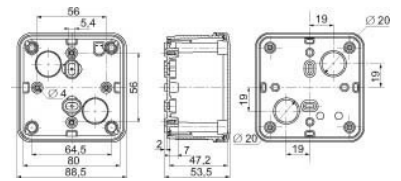

Empty cabinet 89 mm 89 mm 54 mm NSYTBP885

Allgemeine Informationen

Products_Model	ET5603630
EAN	3606480165597
Producer	Schneider Electric
Producer-Model	NSYTBP885
Producer-Typ	NSYTBP885
min. Order	
Class	Leergehäuse

Technische Informationen

Höhe	89mm
Breite	89mm
Tiefe	54mm
Einbautiefe	47mm
RAL-Nummer	
Anbaumöglichkeit	
Werkstoff des Gehäuses	
Oberfläche	
Mit Montageplatte	
Geeignet für Blitzschutz	
Schutzart (IP)	

[Empty cabinet 89 mm 89 mm 54 mm NSYTBP885 online kaufen](#)